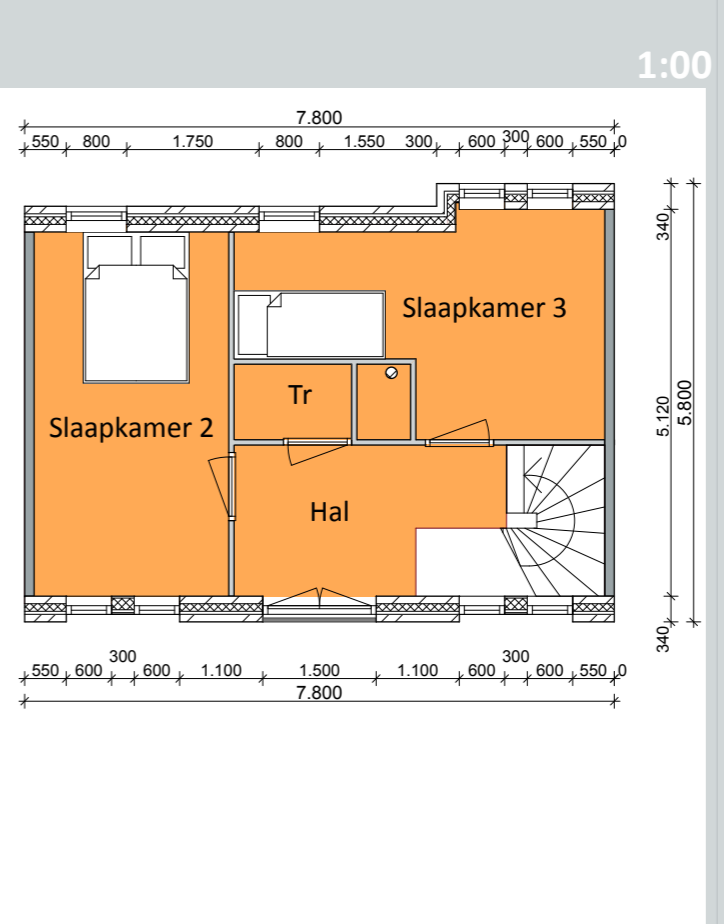

# JAVAPLEIN ALS STEDELIJKE KATHALYSATOR GEBOUW

JEROEN EGBERTS 1549553 09.01.'09

**KELDER** 1:250

**DOORSNEDEN AA**

**WONINGTYPE 1**

**INTERIEUR WONINGTYPE 1**

**WONINGTYPE 2**

**WONINGTYPE 4**