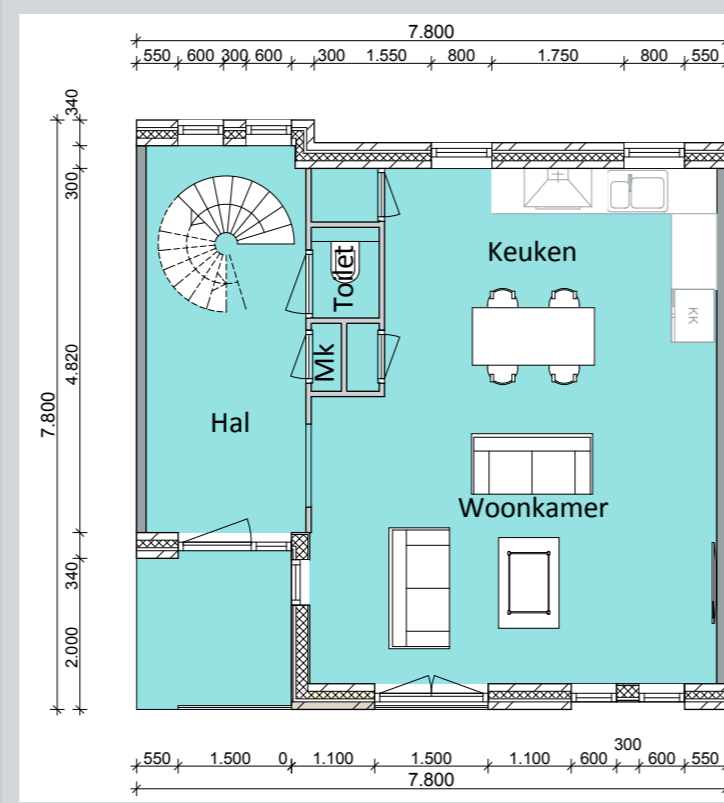

# JAVAPLEIN ALS STEDELIJKE KATHALYSATOR GEBOUW

JEROEN EGBERTS 1549553 09.01.'09

**KELDER** 1:250

**DOORSNEDEN AA**

**WONINGTYPE 1**

**INTERIEUR WONINGTYPE 1**

**WONINGTYPE 2**

**WONINGTYPE 4**