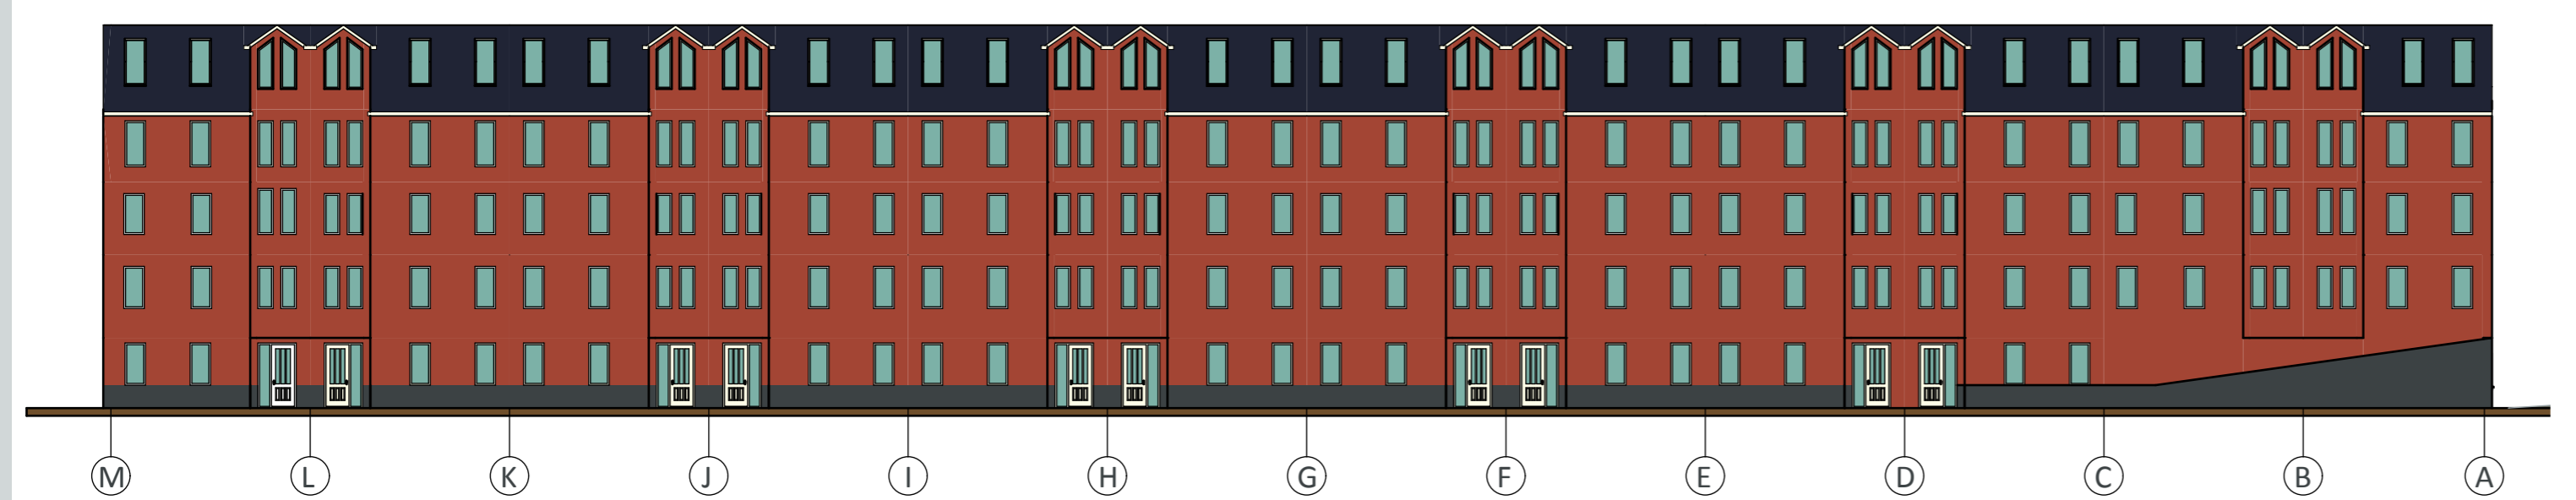

# JAVAPLEIN ALS STEDELIJKE KATHALYSATOR GEBOUW

JEROEN EGBERTS 1549553 09.01.'09

**KELDER** 1:250

**DOORSNEDEN AA**

**WONINGTYPE 1**

**INTERIEUR WONINGTYPE 1**

**WONINGTYPE 2**

**WONINGTYPE 4**

**NOORDGEVEL**

**OOSTGEVEL**

**ZUIDGEVEL**

**WESTGEVEL**