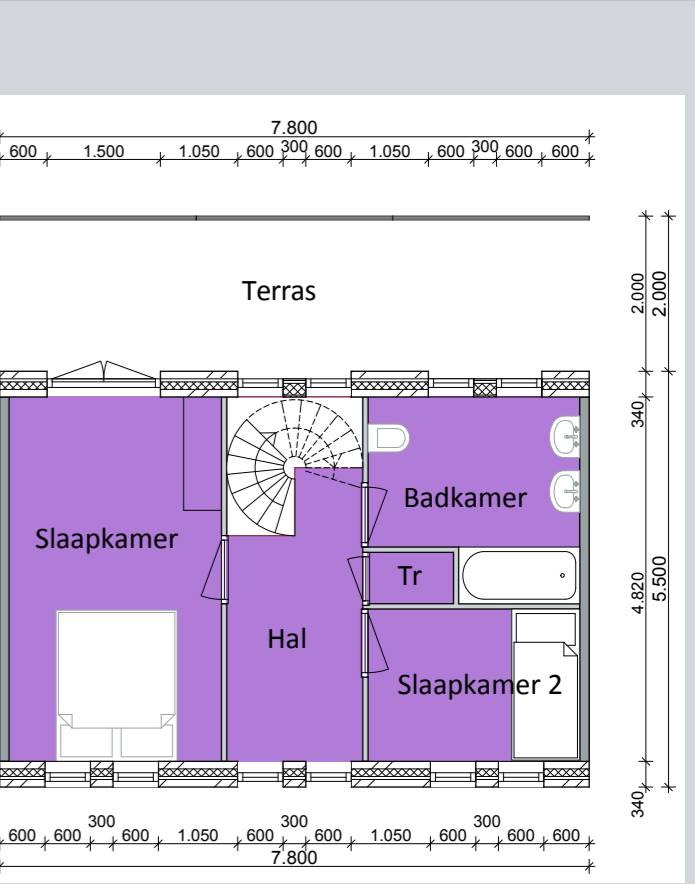

# JAVAPLEIN ALS STEDELIJKE KATHALYSATOR GEBOUW

JEROEN EGBERTS 1549553 09.01.'09

**KELDER** 1:250

**DOORSNEDEN AA**

**WONINGTYPE 1**

**INTERIEUR WONINGTYPE 1**

**WONINGTYPE 2**

**WONINGTYPE 4**