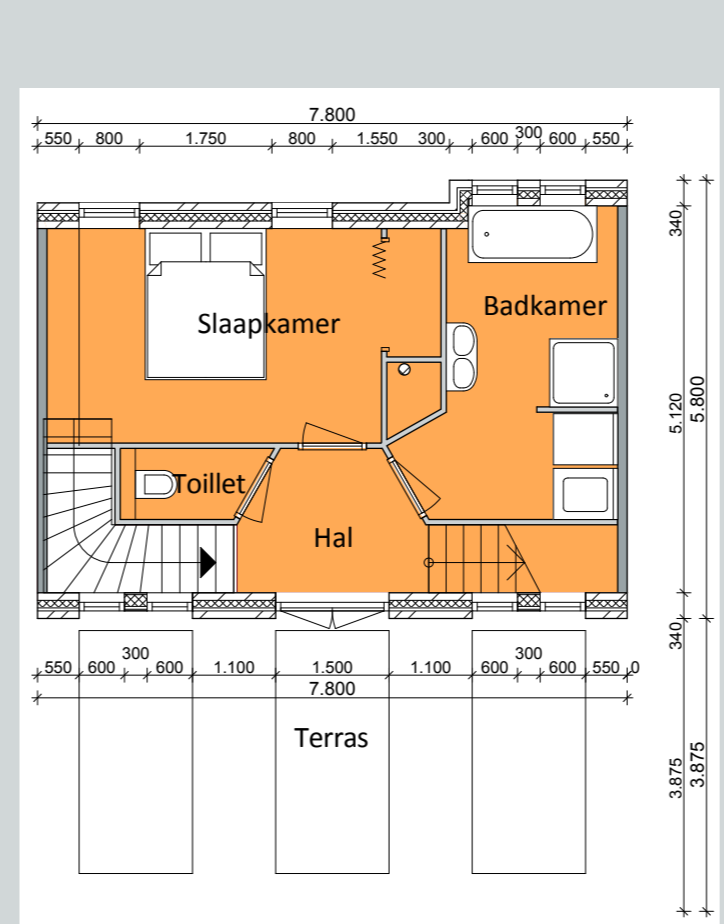

# JAVAPLEIN ALS STEDELIJKE KATHALYSATOR GEBOUW

JEROEN EGBERTS 1549553 09.01.'09

**KELDER** 1:250

**DOORSNEDEN AA**

**WONINGTYPE 1**

**INTERIEUR WONINGTYPE 1**

**WONINGTYPE 2**

**WONINGTYPE 4**