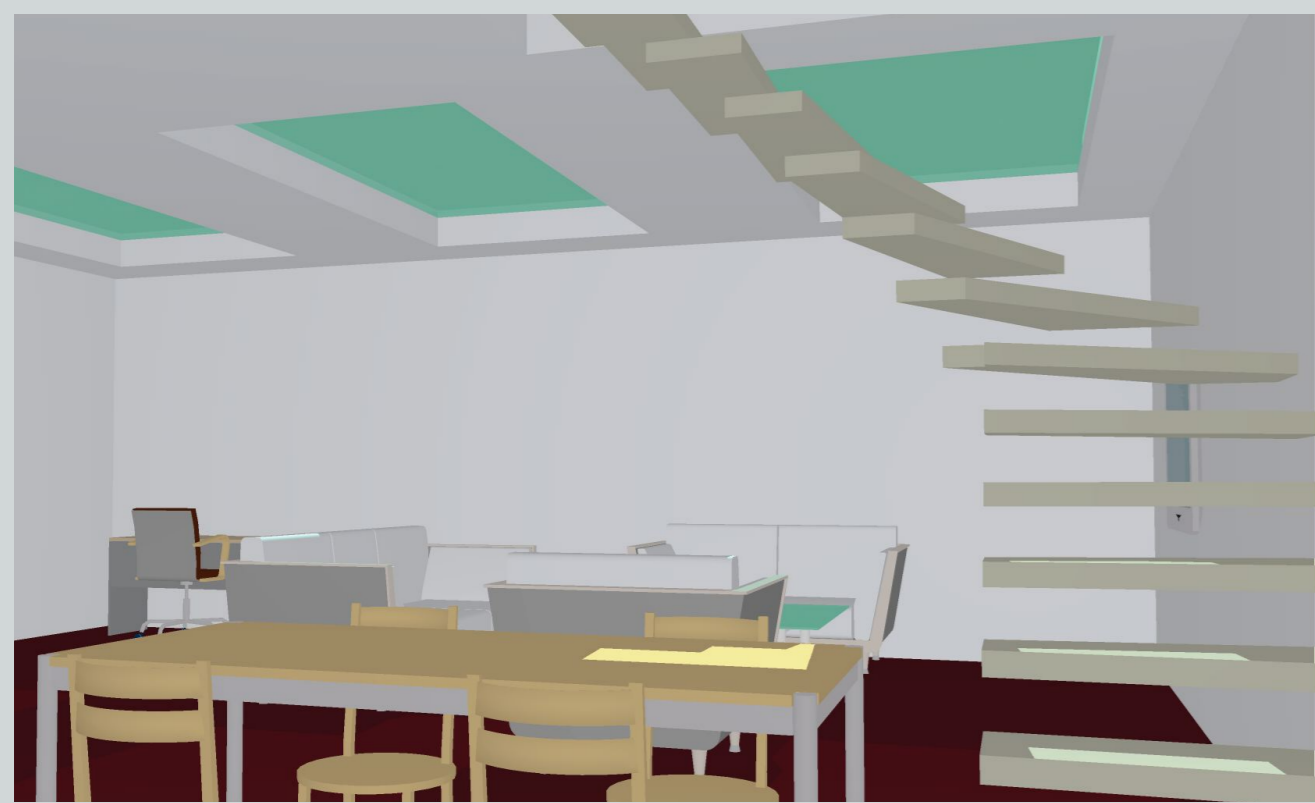

# JAVAPLEIN ALS STEDELIJKE KATHALYSATOR GEBOUW

JEROEN EGBERTS 1549553 09.01.'09

**KELDER** 1:250

**DOORSNEDEN AA**

**WONINGTYPE 1**

**INTERIEUR WONINGTYPE 1**

**WONINGTYPE 2**

**WONINGTYPE 4**