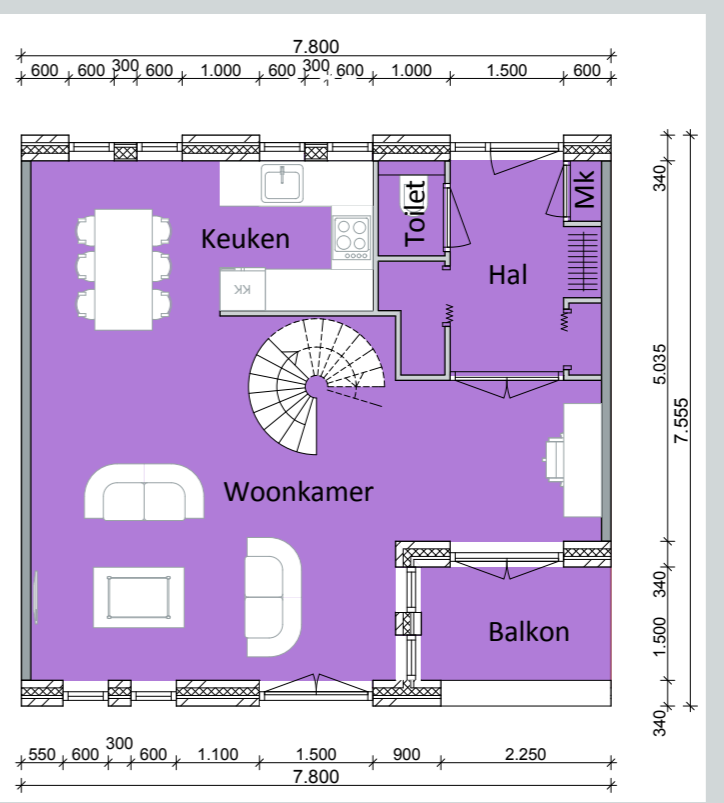

# JAVAPLEIN ALS STEDELIJKE KATHALYSATOR GEBOUW

JEROEN EGBERTS 1549553 09.01.'09

**KELDER** 1:250

**DOORSNEDEN AA**

**WONINGTYPE 1**

**INTERIEUR WONINGTYPE 1**

**WONINGTYPE 2**

**WONINGTYPE 4**