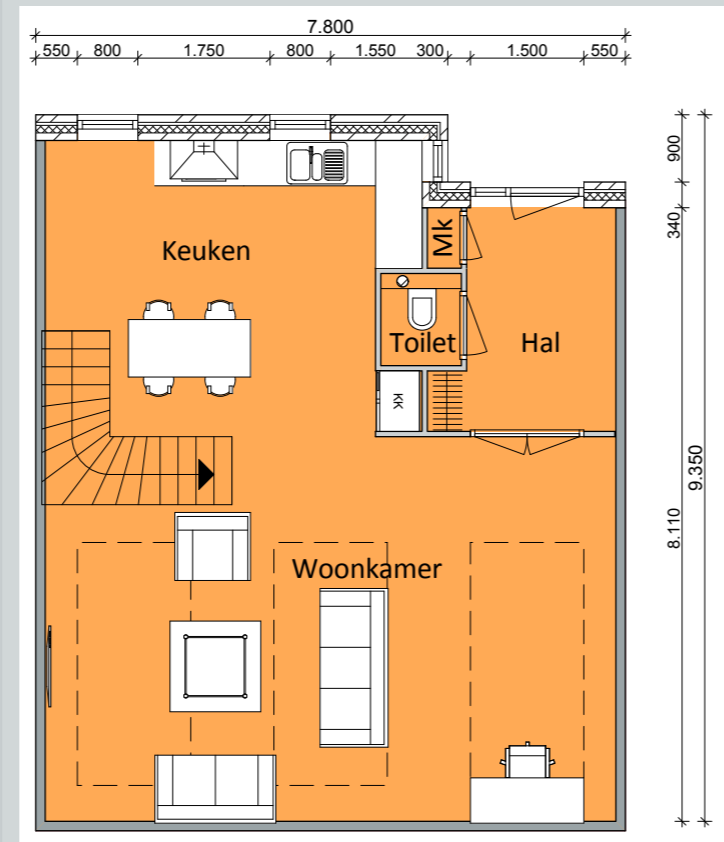

# JAVAPLEIN ALS STEDELIJKE KATHALYSATOR GEBOUW

JEROEN EGBERTS 1549553 09.01.'09

**KELDER** 1:250

**DOORSNEDEN AA**

**WONINGTYPE 1**

**INTERIEUR WONINGTYPE 1**

**WONINGTYPE 2**

**WONINGTYPE 4**