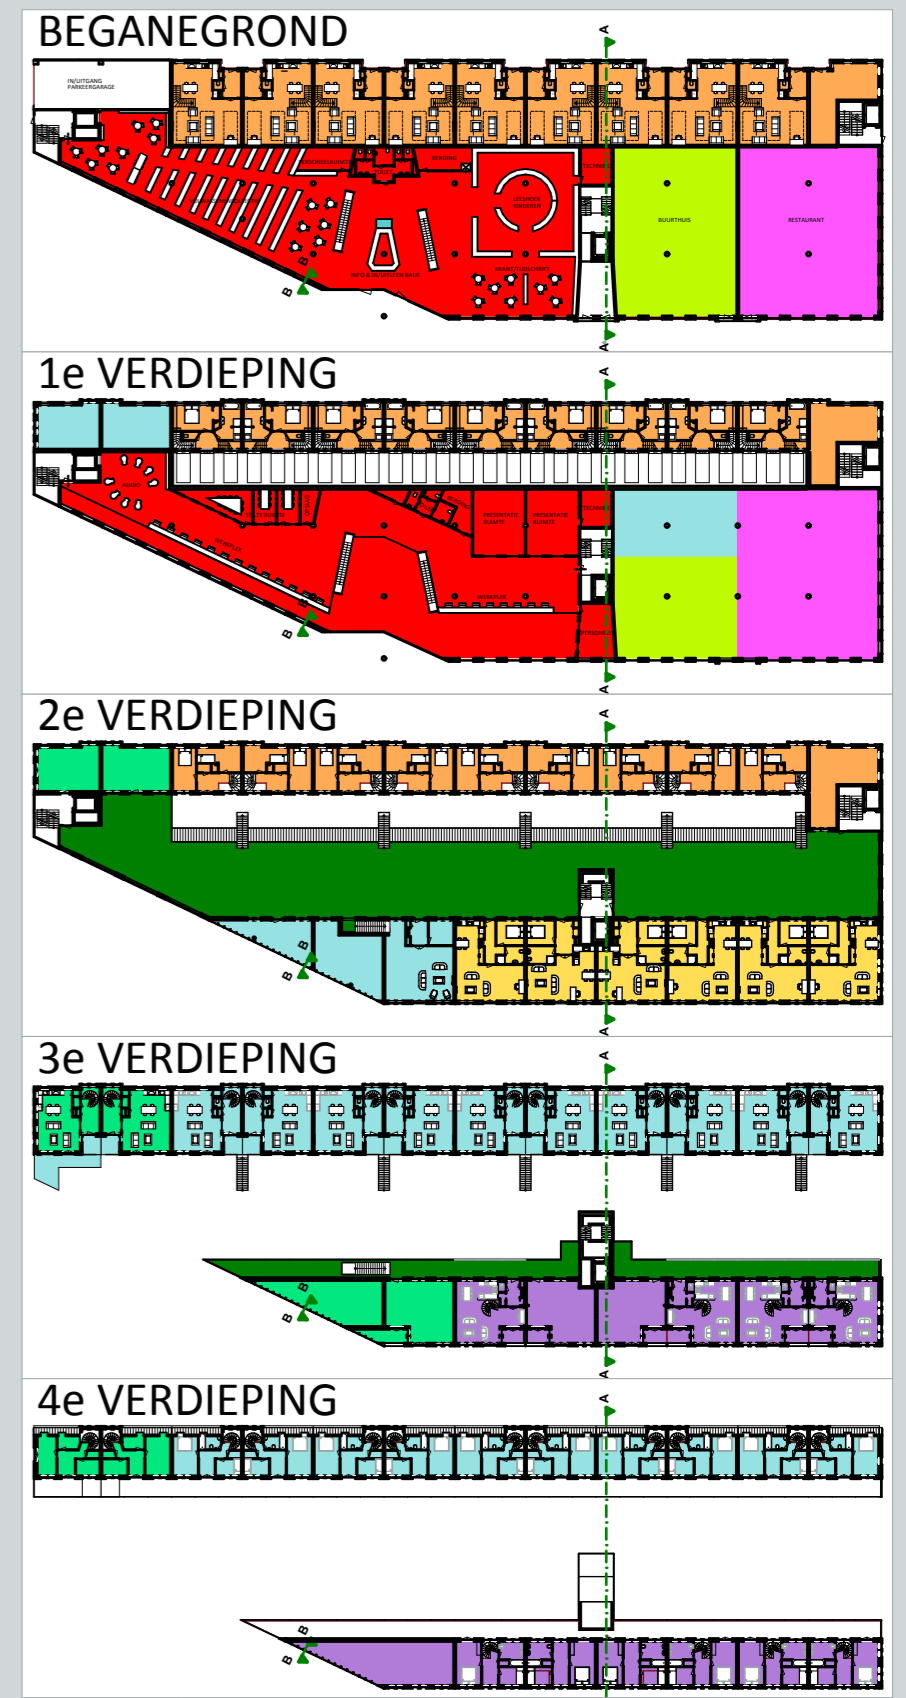

# JAVAPLEIN ALS STEDELIJKE KATHALYSATOR GEBOUW

JEROEN EGBERTS 1549553 09.01.'09

**KELDER** 1:250

**DOORSNEDEN AA**

**WONINGTYPE 1**

**INTERIEUR WONINGTYPE 1**

**WONINGTYPE 2**

**WONINGTYPE 4**

**NOORDGEVEL**

**OOSTGEVEL**

**ZUIDGEVEL**

**WESTGEVEL**