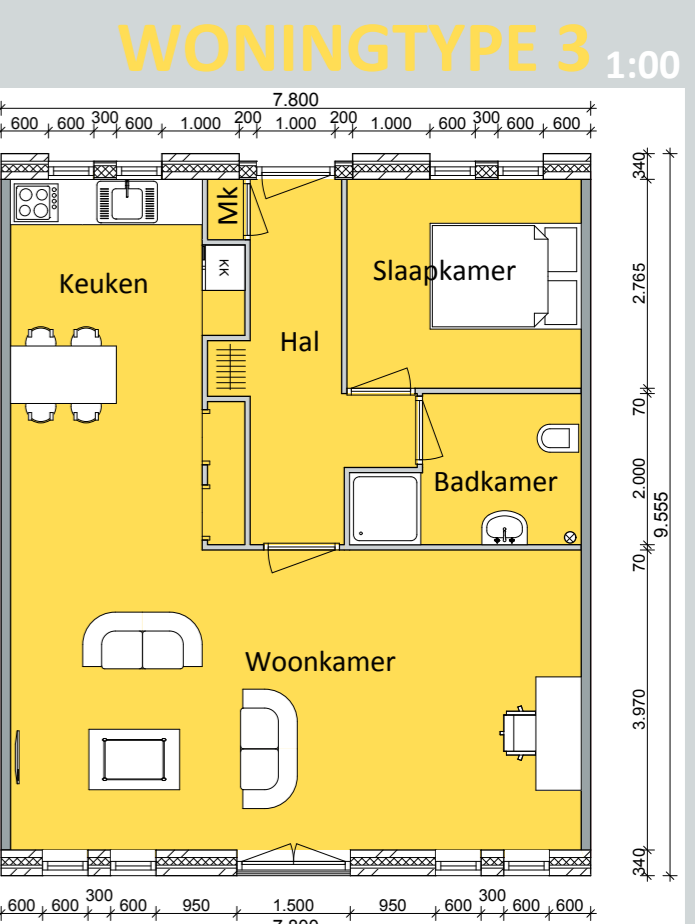

# JAVAPLEIN ALS STEDELIJKE KATHALYSATOR GEBOUW

JEROEN EGBERTS 1549553 09.01.'09

**KELDER** 1:250

**DOORSNEDEN AA**

**WONINGTYPE 1**

**INTERIEUR WONINGTYPE 1**

**WONINGTYPE 2**

**WONINGTYPE 4**