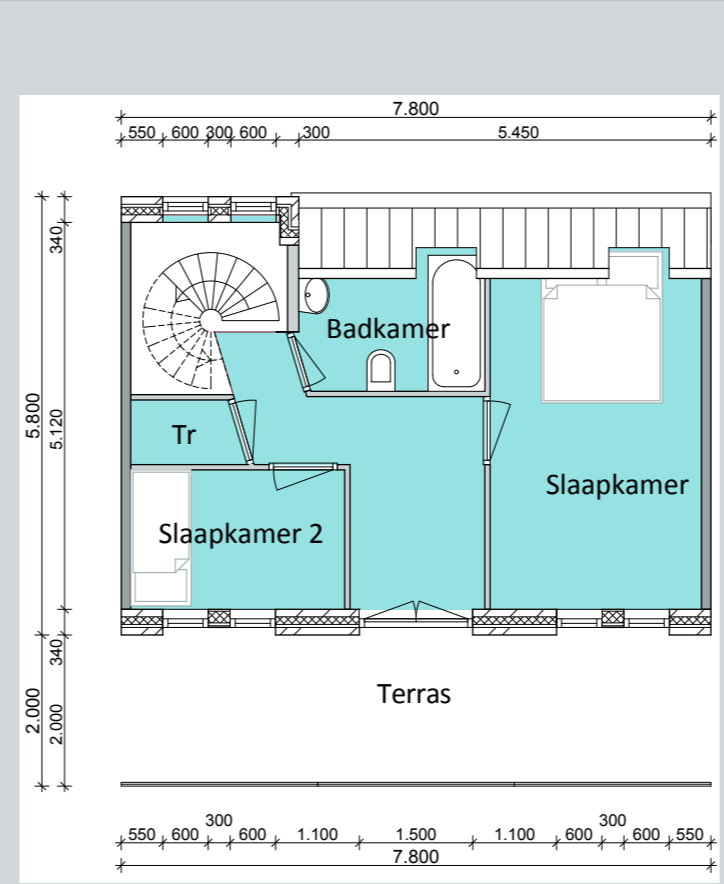

# JAVAPLEIN ALS STEDELIJKE KATHALYSATOR GEBOUW

JEROEN EGBERTS 1549553 09.01.'09

**KELDER** 1:250

**DOORSNEDEN AA**

**WONINGTYPE 1**

**INTERIEUR WONINGTYPE 1**

**WONINGTYPE 2**

**WONINGTYPE 4**