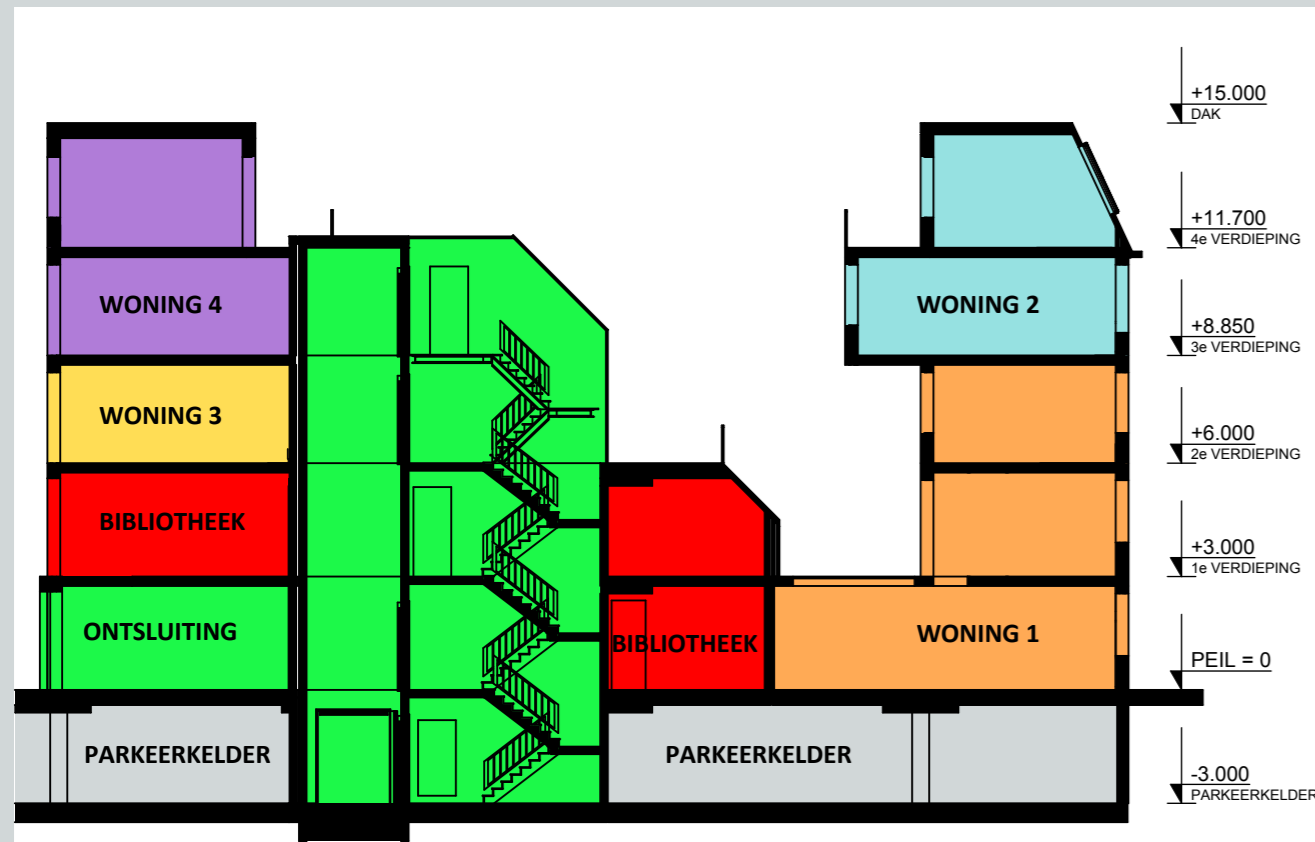

# JAVAPLEIN ALS STEDELIJKE KATHALYSATOR GEBOUW

JEROEN EGBERTS 1549553 09.01.'09

**KELDER** 1:250

**DOORSNEDEN AA**

**WONINGTYPE 1**

**INTERIEUR WONINGTYPE 1**

**WONINGTYPE 2**

**WONINGTYPE 4**

**NOORDGEVEL**

**OOSTGEVEL**

**ZUIDGEVEL**

**WESTGEVEL**